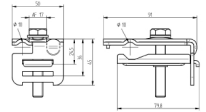

ELIT

Armeringsklemme galv Ø10-40mm til Ø10mm/fl.

Armeringsklemme i galvanisert stål med klemområde Ø10-40mm til Ø10mm/fl. 30-40mm

Teknisk beskrivelse

Armeringsklemme i galvanisert stål for tilkobling av runde og flate ledere på armert stål.
 Passform: rund/flat
 Klemområde, armering: Ø 10-40 mm
 Klemområde, jordleder: Ø 10 mm/fl. 30-40 mm
 Skrue: Sekskantbolt M10, galvanisert stål
 Fjærlåseskive: rustfritt A2-stål
 Produsert i henhold til EN 62561-1.

Fordeler:

Armeringsklemme i galvanisert stål for tilkobling av runde og flate ledere
 Produsert i henhold til EN 62561-1

Produktnavn/ Art.nr/ El. nummer/ GTIN	ELIT ARM-KLEM-GALV-RUND/FLAT/ 40190007/ / 7070810040520
I henhold til:	EN 62561-1
Type tilbehør/reservedel	Tilkoblingselement
Tilbehør	Yes
Materiale	Stål
Overflatebeskyttelse	Varmgalvanisert